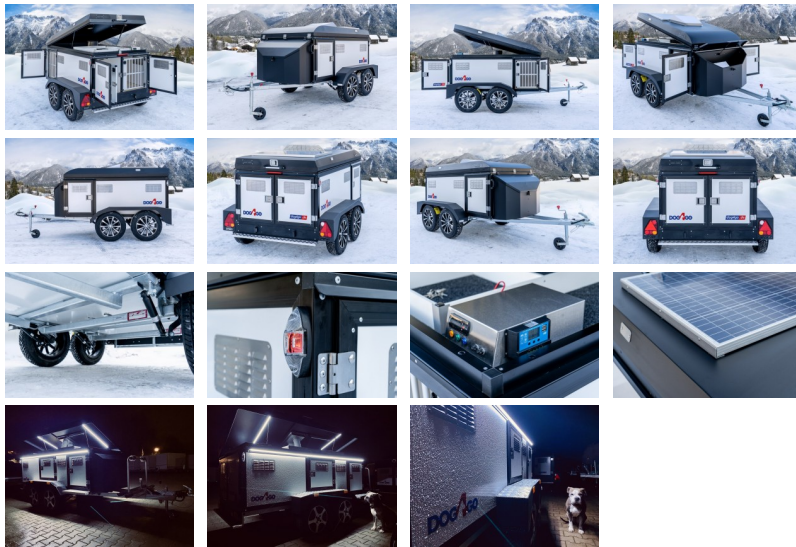

NETTO: 5461.34 €

BRUTTO: 6499.00 €

**Alle Preise gültig nur auf vorrätige Ware.
Bei Nachbestellung fallen Transportkosten an.**