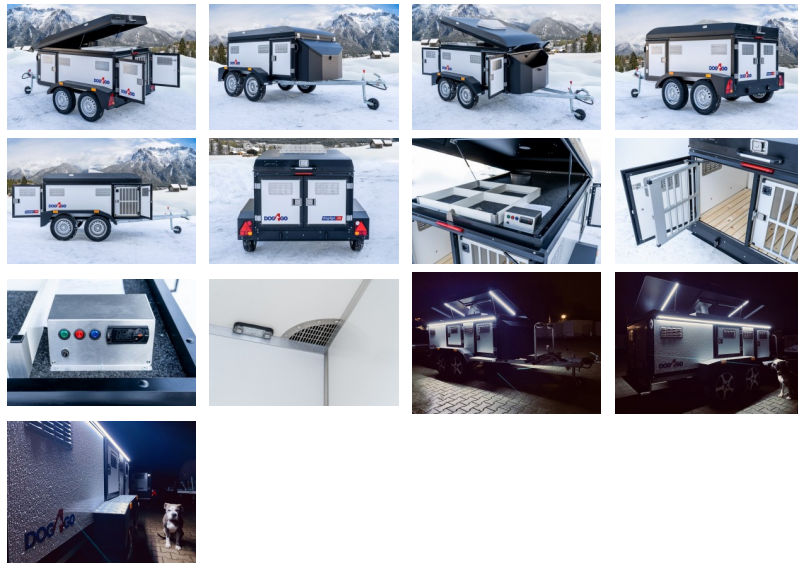

zzgl. DEKRA - Einzelabnahme 219,00€
Alle Preise inkl. MwSt.

Abbildungen müssen nicht der Standard-Ausstattung entsprechen, technische Änderungen (z.B. Reifengrößen) vorbehalten.

Anhängertyp: Dog4go Sport STANDARD

Gesamtgewicht: 500kg

Nutzlast: 200kg

Innenmaße: L: 125cm, B: 128cm, H: 77cm

Rahmen: massives feuerverzinktes Rahmenprofil

Reifen: 13 Zoll mit Stahlfelgen

Achsenhersteller: AL-KO oder KNOTT

Anzahl der Achsen: 2

Gebremste Achse: Nein

Stützrad serienmäßig: Ja

Lufteinlässe: rostbeständige

Aufbau: Aluminiumrahmen, eloxiert, schwarz

Farbe: weiß

Schutzbleche: Aluminium

Beleuchtung: LED-Innenbeleuchtung, LED-Rückleuchten

Boden: Holzunterlagen entnehmbar

Belüftung: Ventilator

Türen: mit Gasdruckdämpfer & Außentüren feststellbar bei 20°

3. Bremsleuchte: Serie

Staubbox: auf V-Deichsel abschließbar

Dach: Zu öffnendes (Kofferraum)

Hundebox: mit Interne Abflusslöcher

Rangiergriff: vorne rechts und links

NETTO: 4200.84 €

BRUTTO: 4999.00 €

Alle Preise gültig nur auf vorrätige Ware.
Bei Nachbestellung fallen Transportkosten an.