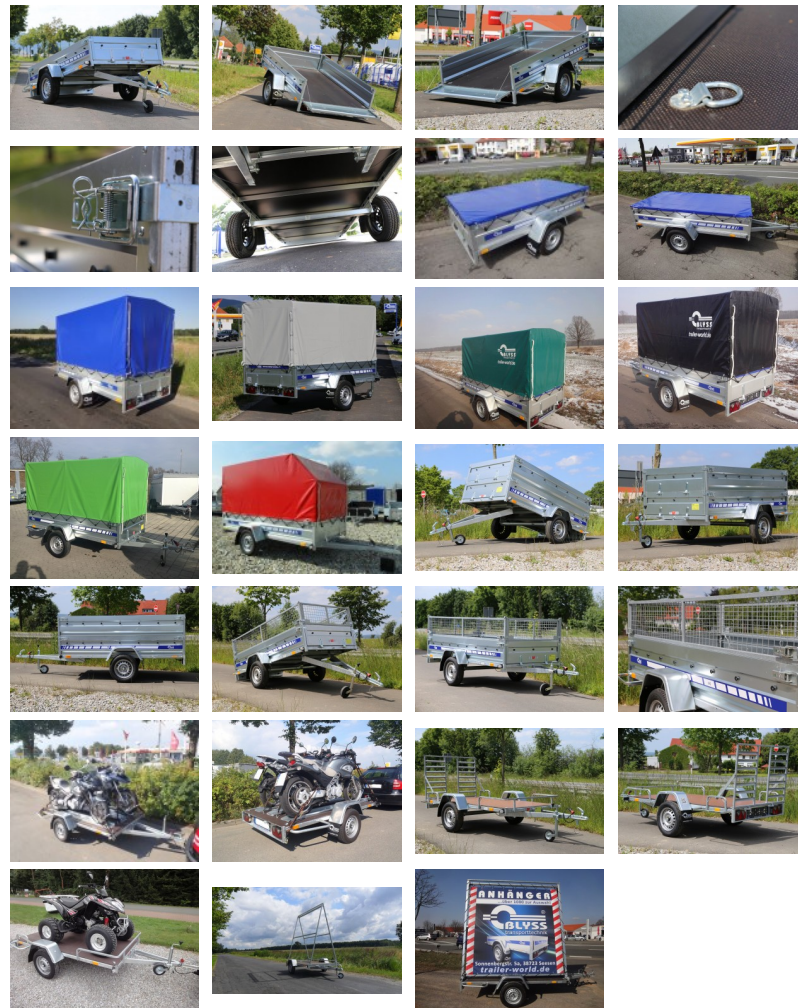

Der Universal-Kipper im Maxiformat

!!! NUR SOLANGE DER VORRAT REICHT !!!

zzgl. Fz-Brief **39,00 €**

Alle Preise inkl.. 19% MwSt.

Abbildungen müssen nicht der Standard-Ausstattung entsprechen, technische Änderungen (z.B. Reifengrößen) vorbehalten.

Eine 100 kmh-Zulassung ist nur bei einem Mindestleergewicht des Zugfahrzeuges von 2500 kg möglich!
 - oder Ablastung auf 600 kg
 - oder 490 kg
 ohne Aufpreis möglich !

Anhängertyp: BL752613
Gesamtgewicht: 750kg
Nutzlast: 552kg
Innenmaße: L: 265cm, B: 126cm, H: 39cm
Außenmaße: L: 383cm, B: 185cm, H: 91cm
Ladehöhe: 52 cm
Boden: Multiplex-Holzboden
Verzurrpunkte: 4
Bordwände: Stahl
Rahmen: Stahlrahmen Tauchbad verzinkt
Elektrik: 7-Polig, 12V
Reifen: 165/70 R13
Achsenhersteller: AL-KO oder KNOTT
Anzahl der Achsen: 1
Gebremste Achse: Nein