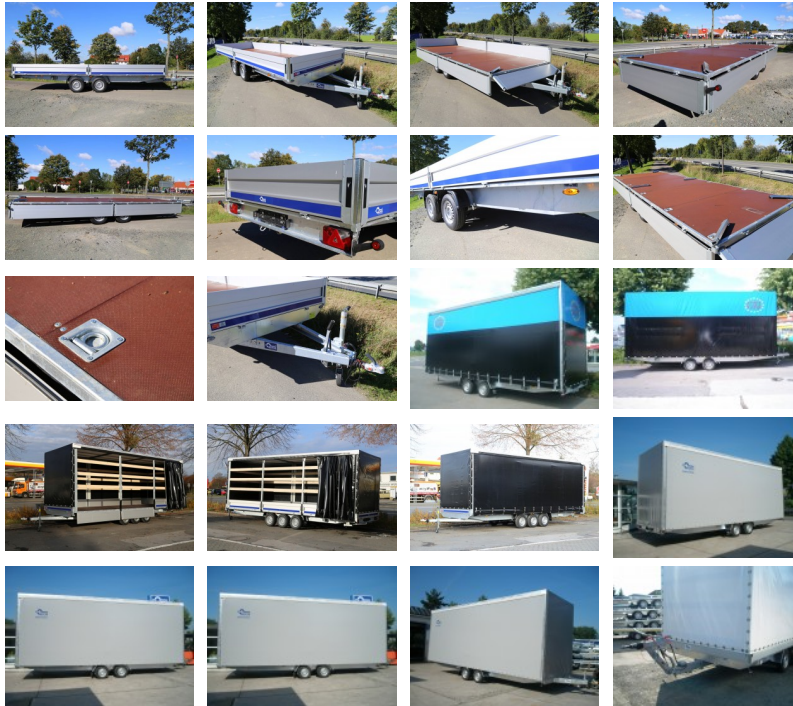

ZUSATZAUSSTATTUNG

1.		Reserverad mit Halterung	netto: 109.24 €	brutto: 130.00 €
2.		Plane mit Spriegel h=200 cm	netto: 1726.89 €	brutto: 2055.00 €
3.		Plane mit Spriegel h=220 cm	netto: 1899.16 €	brutto: 2260.00 €
4.		Plane mit Spriegel h=250 cm	netto: 2163.87 €	brutto: 2575.00 €
5.		Höhenverstellbare Zugdeichsel	netto: 2109.24 €	brutto: 2510.00 €
6.		Zugöse DIN 40	netto: 159.66 €	brutto: 190.00 €
7.		Schiebegardine System Profi	netto: 1394.96 €	brutto: 1660.00 €
8.		Mittelrunge entnehmbar	netto: 201.68 €	brutto: 240.00 €