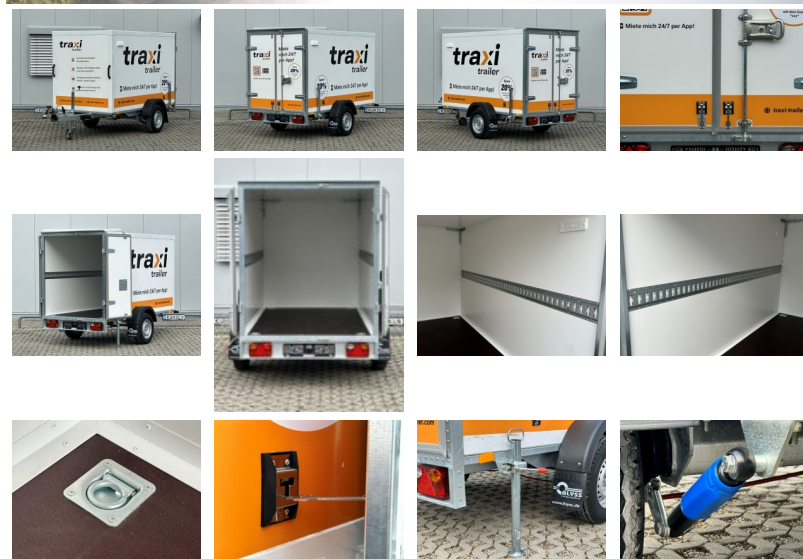

ABHOLBEREIT / SOFORT VERFÜGBAR

Angebot gültig solange der Vorrat reicht!!!

zzgl. Fz-Brief/ COC-Bescheinigung 39,00 €
 Alle Preise inkl. MwSt.
Abbildungen müssen nicht der Standard-Ausstattung entsprechen, technische Änderungen (z.B. Reifengrößen) vorbehalten.
Anhängertyp: FR132613/150HL TX Kofferaanhänger
Gesamtgewicht: 1300kg
Nutzlast: 835kg
Innenmaße: L: 262cm, B: 134cm, H: 150cm
Außenmaße: L: 380cm x B: 186cm x H:210cm
Ladehöhe: 56cm
Boden: Multiplex-Holzboden
Verzurrpunkte: je Seite 2
Bordwände: Sandwich
Rahmen: Stahlrahmen geschweißt, komplett Tauchbad feuerverzinkt
Elektrik: 13-Polig, 12V
Reifen: 165R13C
Achsenhersteller: AL-KO oder KNOTT
Anzahl der Achsen: 1
Gebremste Achse: Ja
Stützrad serienmäßig: Ja
Stoßdämpferfahrwerk: Ja + 100km/h Zulassung
Tür-Lademaß: B: 130cm x H:147cm
Doppelflügeltür: mit Drehstangenverschluss, abschließbar
Zurrleisten: je Seite 1
Heckstützen: Ja
Unterlegkeile: 2
Seitenwandlüfter: je Seite 1

NETTO: 2814.29 €
 BRUTTO: 3349.00 €

Alle Preise gültig nur auf vorrätige Ware.
 Bei Nachbestellung fallen Transportkosten an.

ZUSATZAUSSTATTUNG

1.		Diebstahlsicherung	netto: 29.41 €	brutto: 35.00 €
2.		Spannhaken	netto: 8.40 €	brutto: 10.00 €
3.		Sperrstange	netto: 83.19 €	brutto: 99.00 €
4.		Zurrgurt	netto: 10.92 €	brutto: 13.00 €
5.		Zurrgurt 4-er Set	netto: 32.77 €	brutto: 39.00 €
6.		Staubbox 23 Liter, Außenmaße:L 550 x B 250 x H 280mm auf der Deichsel montiert	netto: 84.03 €	brutto: 100.00 €
7.		Reserverad mit Halter	netto: 197.48 €	brutto: 235.00 €
8.		Antischlingerkupplung	netto: 415.97 €	brutto: 495.00 €