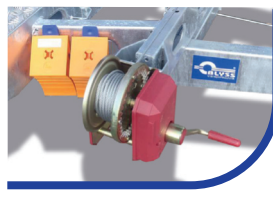

MERKUR

FAHRZEUGTRANSPORTER

...mehr als nur Standard

Antischlingerkupplung reduziert Schlingern und die Nickbewegungen des Anhängers

Leistungsstarke Seitwinde erleichtert das Aufziehen des Wagens

Standschienen aus Lochblech, Mitte offen, ganze Plattform hydraulisch kippbar

Bedienungsimpuls Stützrad, welches das Rangieren mit dem Anhänger erleichtert

Kompaktleuchte mit Dreieckrückstrahler gewährleistet eine gute Sichtbarkeit des Anhängers auf der Straße

Der kompakte 2-Achser Kipp Kfz Anhänger, ideal für den Fahrzeugtransport oder Güterverkehr mit TOP-Ausstattung

Der erfolgreiche Fahrzeugtransporter wird nun noch länger. Mit einer Innenlänge von 6,55m kann man jetzt auch Fahrzeuge mit längere Radstand transportieren. Die hydraulisch kippbare Ladefläche ermöglicht ein bequemes und komfortables Be- und Entladen des Anhängers bei einem geringen Auffahrwinkel. Lieferbar ist der XL Merkur (lange Ausführung) mit einer dritten Achse (Tridem).