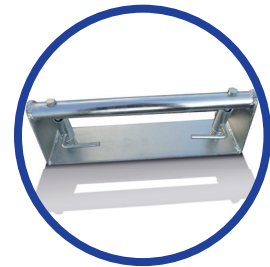

Bedienungsimpuls Stützrad, welches das Rangieren mit dem Anhänger erleichtert

Kompaktleuchte mit Dreieckrückstrahler gewährleistet eine gute Sichtbarkeit des Anhängers auf der Straße

Der kompakte 2-Achser Kipp Kfz Anhänger, ideal für den Fahrzeugtransport oder Güterverkehr mit TOP-Ausstattung

Der erfolgreiche Fahrzeugtransporter wird nun noch länger. Mit einer Innenlänge von 6,55m kann man jetzt auch Fahrzeuge mit längere Radstand transportieren. Die hydraulisch kippbare Ladefläche ermöglicht ein bequemes und komfortables Be- und Entladen des Anhängers bei einem geringen Auffahrwinkel. Lieferbar ist der XL Merkur (lange Ausführung) mit einer dritten Achse (Tridem).

ZUSATZAUSSTATTUNG

Merkur mit Holzboden

Merkur mit Reserverad

Merkur mit Alufelgen

Merkur mit Radstopperrn

| Anhängertyp | Gesamtgewicht (kg) | Eigengewicht (kg) | Nutzlast (kg) | Ladefläche LxBxH (cm) | Ladehöhe (cm) | Anzahl der Achsen | Räder | Gebremste Achse | Seilwinde |
|-------------|--------------------|-------------------|---------------|-----------------------|---------------|-------------------|-------|-----------------|-----------|
| MERKUR | 2500 | 640 | 1860 | 460x203x3 | ca. 58 | 2 | 10" | + | + |
| MERKUR | 3000 | 640 | 2360 | 460x203x3 | ca. 58 | 2 | 10" | + | + |
| MERKUR XL | 3500 | 885 | 2615 | 655x205x3 | ca. 58 | 3 | 10" | + | + |