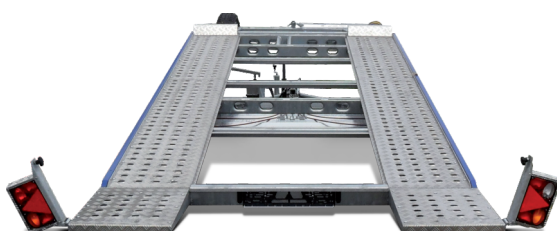

MERKUR

FAHRZEUGTRANSPORTER

...mehr als nur Standard

Antischlingerkupplung reduziert Schlingern und die Nickbewegungen des Anhängers

Leistungsstarke Seitwinde erleichtert das Aufziehen des Wagens

Standschienen aus Lochblech, Mitte offen, ganze Plattform hydraulisch kippbar

Bedienungsimpuls Stützrad, welches das Rangieren mit dem Anhänger erleichtert

Kompaktleuchte mit Dreieckrückstrahler gewährleistet eine gute Sichtbarkeit des Anhängers auf der Straße

Der kompakte 2-Achser Kipp Kfz Anhänger, ideal für den Fahrzeugtransport oder Güterverkehr mit TOP-Ausstattung

Der erfolgreiche Fahrzeugtransporter wird nun noch länger. Mit einer Innenlänge von 6,55m kann man jetzt auch Fahrzeuge mit längere Radstand transportieren. Die hydraulisch kippbare Ladefläche ermöglicht ein bequemes und komfortables Be- und Entladen des Anhängers bei einem geringen Auffahrwinkel. Lieferbar ist der XL Merkur (lange Ausführung) mit einer dritten Achse (Tridem).

ZUSATZAUSSTATTUNG

Merkur mit Holzboden

Merkur mit Reserverad

Merkur mit Alufelgen

Merkur mit Radstopperrn

| Anhängertyp | Gesamtgewicht (kg) | Eigengewicht (kg) | Nutzlast (kg) | Ladefläche LxBxH (cm) | Ladehöhe (cm) | Anzahl der Achsen | Räder | Gebremste Achse | Seilwinde |
|-------------|--------------------|-------------------|---------------|-----------------------|---------------|-------------------|-------|-----------------|-----------|
| MERKUR | 2500 | 640 | 1860 | 460x203x3 | ca. 58 | 2 | 10" | + | + |
| MERKUR | 3000 | 640 | 2360 | 460x203x3 | ca. 58 | 2 | 10" | + | + |
| MERKUR XL | 3500 | 885 | 2615 | 655x205x3 | ca. 58 | 3 | 10" | + | + |