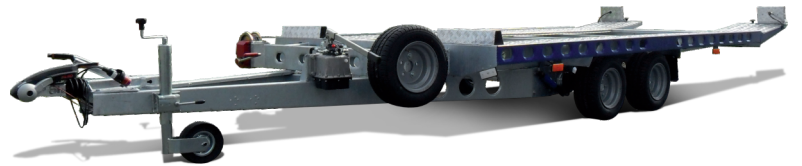

MERKUR

FAHRZEUGTRANSPORTER

...mehr als nur Standard

Antischlingerkupplung reduziert Schlingern und die Nickbewegungen des Anhängers

Leistungsstarke Seitwinde erleichtert das Aufziehen des Wagens

Standschienen aus Lochblech, Mitte offen, ganze Plattform hydraulisch kippbar

Bedienungsimpuls Stützrad, welches das Rangieren mit dem Anhänger erleichtert

Kompaktleuchte mit Dreieckrückstrahler gewährleistet eine gute Sichtbarkeit des Anhängers auf der Straße

Der kompakte 2-Achser Kipp Kfz Anhänger, ideal für den Fahrzeugtransport oder Güterverkehr mit TOP-Ausstattung

Der erfolgreiche Fahrzeugtransporter wird nun noch länger. Mit einer Innenlänge von 6,55m kann man jetzt auch Fahrzeuge mit längere Radstand transportieren. Die hydraulisch kippbare Ladefläche ermöglicht ein bequemes und komfortables Be- und Entladen des Anhängers bei einem geringen Auffahrwinkel. Lieferbar ist der XL Merkur (lange Ausführung) mit einer dritten Achse (Tridem).

ZUSATZAUSSTATTUNG

Merkur mit Holzboden

Merkur mit Reserverad

Merkur mit Alufelgen

Merkur mit Radstopperrn

| Anhängertyp | Gesamtgewicht (kg) | Eigengewicht (kg) | Nutzlast (kg) | Ladefläche LxBxH (cm) | Ladehöhe (cm) | Anzahl der Achsen | Räder | Gebremste Achse | Seilwinde |
|-------------|--------------------|-------------------|---------------|-----------------------|---------------|-------------------|-------|-----------------|-----------|
| MERKUR | 2500 | 640 | 1860 | 460x203x3 | ca. 58 | 2 | 10" | + | + |
| MERKUR | 3000 | 640 | 2360 | 460x203x3 | ca. 58 | 2 | 10" | + | + |
| MERKUR XL | 3500 | 885 | 2615 | 655x205x3 | ca. 58 | 3 | 10" | + | + |