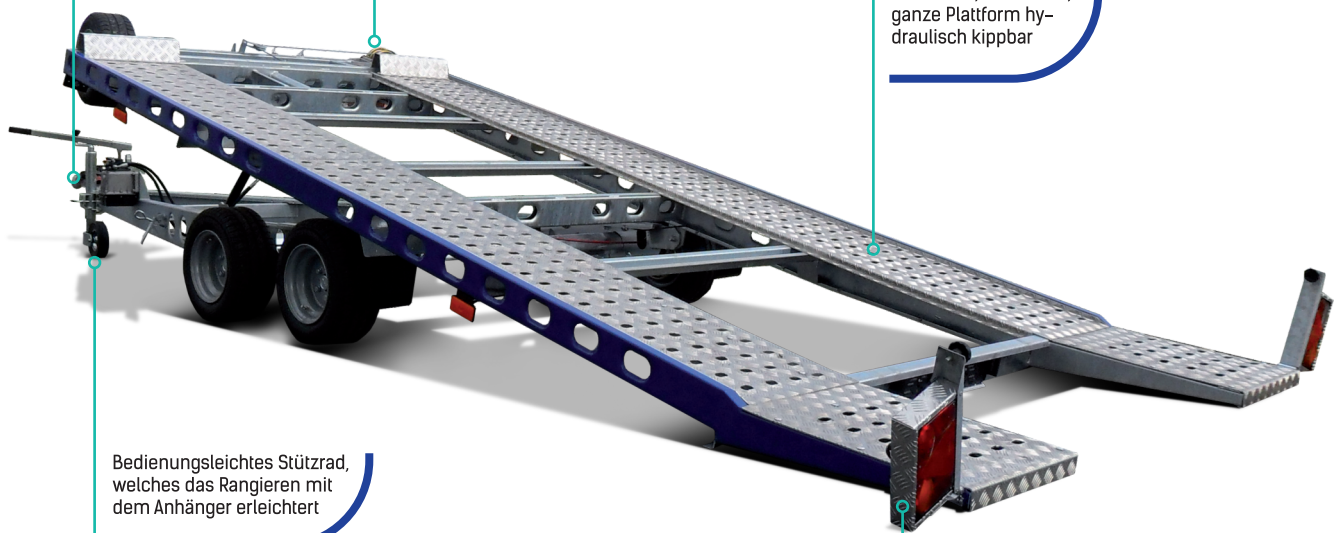

MERKUR

FAHRZEUGTRANSPORTER

...mehr als nur Standard

Antischlingerkupplung reduziert Schlingern und die Nickbewegungen des Anhängers

Leistungsstarke Seitwinde erleichtert das Aufziehen des Wagens

Standschienen aus Lochblech, Mitte offen, ganze Plattform hydraulisch kippbar

Bedienungsimpuls Stützrad, welches das Rangieren mit dem Anhänger erleichtert

Kompaktleuchte mit Dreieckrückstrahler gewährleistet eine gute Sichtbarkeit des Anhängers auf der Straße

Der kompakte 2-Achser Kipp Kfz Anhänger, ideal für den Fahrzeugtransport oder Güterverkehr mit TOP-Ausstattung

Der erfolgreiche Fahrzeugtransporter wird nun noch länger. Mit einer Innenlänge von 6,55m kann man jetzt auch Fahrzeuge mit längere Radstand transportieren. Die hydraulisch kippbare Ladefläche ermöglicht ein bequemes und komfortables Be- und Entladen des Anhängers bei einem geringen Auffahrwinkel. Lieferbar ist der XL Merkur (lange Ausführung) mit einer dritten Achse (Tridem).

ZUSATZAUSSTATTUNG

Merkur mit Holzboden

Merkur mit Reserverad

Merkur mit Alufelgen

Merkur mit Radstopperrn

| Anhängertyp | Gesamtgewicht (kg) | Eigengewicht (kg) | Nutzlast (kg) | Ladefläche LxBxH (cm) | Ladehöhe (cm) | Anzahl der Achsen | Räder | Gebremste Achse | Seilwinde |
|-------------|--------------------|-------------------|---------------|-----------------------|---------------|-------------------|-------|-----------------|-----------|
| MERKUR | 2500 | 640 | 1860 | 460x203x3 | ca. 58 | 2 | 10" | + | + |
| MERKUR | 3000 | 640 | 2360 | 460x203x3 | ca. 58 | 2 | 10" | + | + |
| MERKUR XL | 3500 | 885 | 2615 | 655x205x3 | ca. 58 | 3 | 10" | + | + |