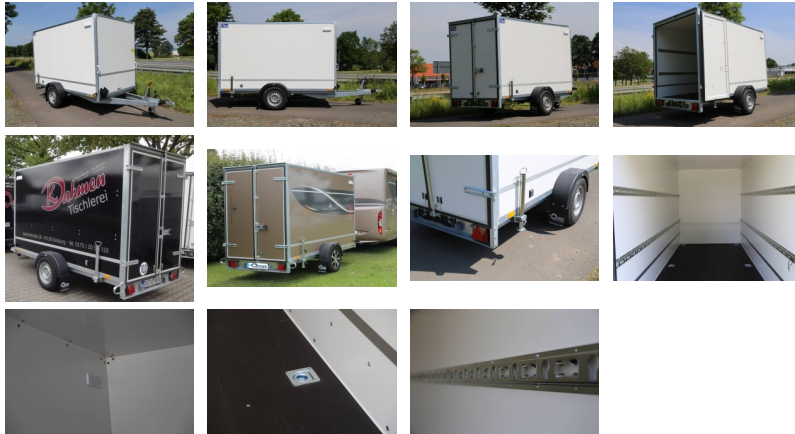

NETTO: 2231.09 €

BRUTTO: 2655.00 €

ZUSATZAUSSTATTUNG

1.		überfahrbare Heckklappe Koffer	netto: 150.00 €	brutto: 178.50 €
2.		Verschluss für Heckklappe	netto: 100.00 €	brutto: 119.00 €
3.		Spannhaken	netto: 8.40 €	brutto: 10.00 €
4.		Seitentür für Koffer	netto: 295.00 €	brutto: 351.05 €
5.		Seitenklappe	netto: 361.76 €	brutto: 430.49 €
6.		Diebstahlsicherung	netto: 25.00 €	brutto: 29.75 €
7.		Diebstahlschloss für Antischlingerkupplung	netto: 66.39 €	brutto: 79.00 €
8.		Sperrstange	netto: 57.98 €	brutto: 69.00 €
9.		AL-KO Antischlingerkupplung AKS 1300	netto: 217.65 €	brutto: 259.00 €
10.		Reserverad mit Halter für Koffer	netto: 134.45 €	brutto: 160.00 €