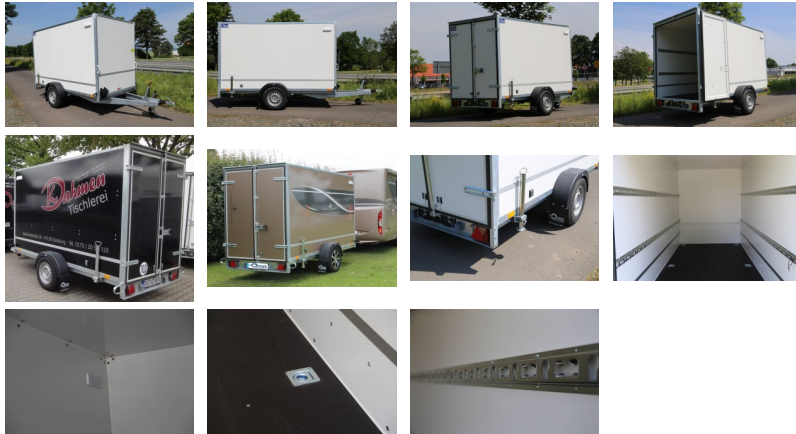

NETTO: 2231.09 €

BRUTTO: 2655.00 €

ZUSATZAUSSTATTUNG

1.		überfahrbare Heckklappe Koffer	netto: 150.00 €	brutto: 178.50 €
2.		Verschluss für Heckklappe	netto: 100.00 €	brutto: 119.00 €
3.		Spannhaken	netto: 8.40 €	brutto: 10.00 €
4.		Seitentür für Koffer	netto: 295.00 €	brutto: 351.05 €
5.		Seitenklappe	netto: 361.76 €	brutto: 430.49 €
6.		Diebstahlsicherung	netto: 25.00 €	brutto: 29.75 €
7.		Diebstahlschloss für Antischlingerkupplung	netto: 66.39 €	brutto: 79.00 €
8.		Sperrstange	netto: 57.98 €	brutto: 69.00 €
9.		AL-KO Antischlingerkupplung AKS 1300	netto: 217.65 €	brutto: 259.00 €
10.		Reserverad mit Halter für Koffer	netto: 134.45 €	brutto: 160.00 €