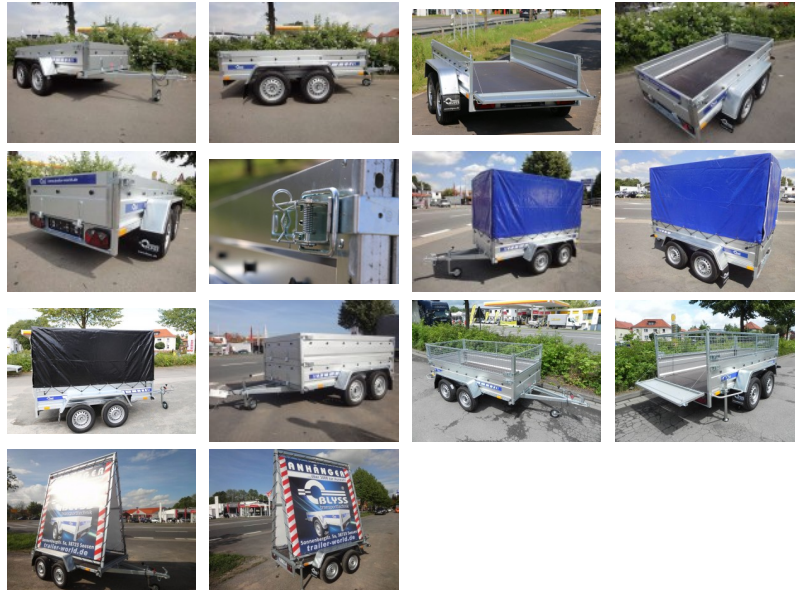

**Abbildungen müssen nicht der Standard-Ausstattung
 entsprechen, technische Änderungen (z.B.
 Reifengrößen) vorbehalten.**

Anhängertyp: BL752613T

Gesamtgewicht: 750kg

Nutzlast: 504kg

Innenmaße: L: 265cm, B: 126cm, H: 39cm

Außenmaße: L: 383cm, B: 185cm, H: 91cm

Ladehöhe: 52 cm

Boden: Multiplex-Holzboden

Verzurrpunkte: 4

Bordwände: Stahl

Rahmen: Stahlrahmen Tauchbad verzinkt

Elektrik: 7-Polig, 12V

Reifen: 165/70R13

Achsenhersteller: AL-KO oder KNOTT

Anzahl der Achsen: 2

Gebremste Achse: Nein

NETTO: 805.88 €

BRUTTO: 959.00 €

ZUSATZAUSSTATTUNG

1.		Radkeil inkl. Halterung	netto: 4.20 €	brutto: 5.00 €
2.		Stützrad	netto: 20.17 €	brutto: 24.00 €
3.		Schiebestützen	netto: 54.62 €	brutto: 65.00 €
4.		Staubbox zur Montage auf der Deichsel geeignet (unmontiert)	netto: 49.58 €	brutto: 59.00 €
5.		Flachplane BL	netto: 49.58 €	brutto: 59.00 €
6.		Plane mit Spriegel h=150 cm, unmontiert	netto: 217.65 €	brutto: 259.00 €
7.		Montage der Hochplane	netto: 42.02 €	brutto: 50.00 €
8.		Laubgitteraufsatz BL	netto: 197.48 €	brutto: 235.00 €
9.		Bordwanderhöhung BL	netto: 197.48 €	brutto: 235.00 €