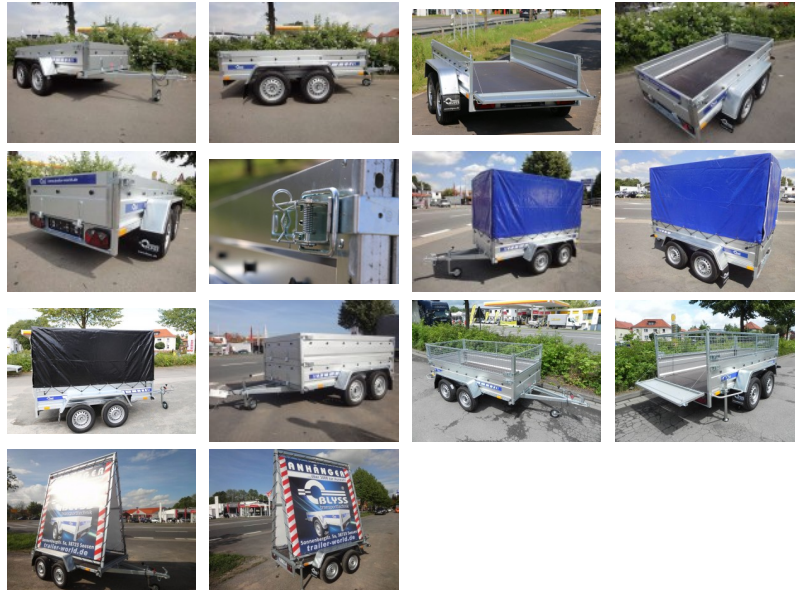

Abbildungen müssen nicht der Standard-Ausstattung entsprechen, technische Änderungen (z.B. Reifengrößen) vorbehalten.

Anhängertyp: BL752613T

Gesamtgewicht: 750kg

Nutzlast: 504kg

Innenmaße: L: 265cm, B: 126cm, H: 39cm

Außenmaße: L: 383cm, B: 185cm, H: 91cm

Ladehöhe: 52 cm

Boden: Multiplex-Holzboden

Verzurrpunkte: 4

Bordwände: Stahl

Rahmen: Stahlrahmen Tauchbad verzinkt

Elektrik: 7-Polig, 12V

Reifen: 165/70R13

Achsenhersteller: AL-KO oder KNOTT

Anzahl der Achsen: 2

Gebremste Achse: Nein

NETTO: 785.71 €

BRUTTO: 935.00 €

ZUSATZAUSSTATTUNG

1.		Radkeil inkl. Halterung	netto: 4.20 €	brutto: 5.00 €
2.		Stützrad	netto: 20.17 €	brutto: 24.00 €
3.		Schiebestützen	netto: 54.62 €	brutto: 65.00 €
4.		Staubbox zur Montage auf der Deichsel geeignet (unmontiert)	netto: 49.58 €	brutto: 59.00 €
5.		Flachplane BL	netto: 41.18 €	brutto: 49.00 €
6.		Plane mit Spriegel h=150 cm, unmontiert	netto: 217.65 €	brutto: 259.00 €
7.		Montage der Hochplane	netto: 42.02 €	brutto: 50.00 €
8.		Laubgitteraufsatz BL	netto: 192.44 €	brutto: 229.00 €
9.		Bordwanderhöhung BL	netto: 192.44 €	brutto: 229.00 €