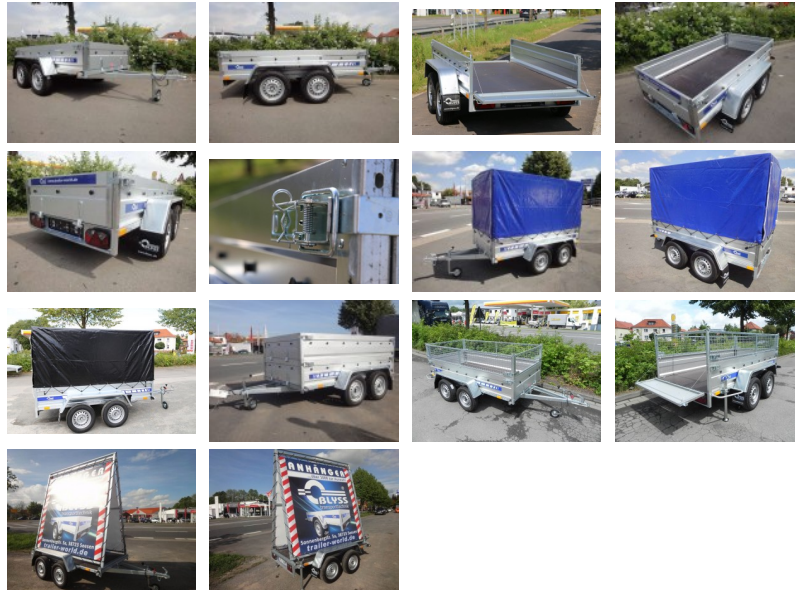

**Abbildungen müssen nicht der Standard-Ausstattung entsprechen, technische Änderungen (z.B. Reifengrößen) vorbehalten.**

**Anhängertyp:** BL752613T

**Gesamtgewicht:** 750kg

**Nutzlast:** 504kg

**Innenmaße:** L: 265cm, B: 126cm, H: 39cm

**Außenmaße:** L: 383cm, B: 185cm, H: 91cm

**Ladehöhe:** 52 cm

**Boden:** Multiplex-Holzboden

**Verzurrpunkte:** 4

**Bordwände:** Stahl

**Rahmen:** Stahlrahmen Tauchbad verzinkt

**Elektrik:** 7-Polig, 12V

**Reifen:** 165/70R13

**Achsenhersteller:** AL-KO oder KNOTT

**Anzahl der Achsen:** 2

**Gebremste Achse:** Nein

**NETTO: 785.71 €**

**BRUTTO: 935.00 €**