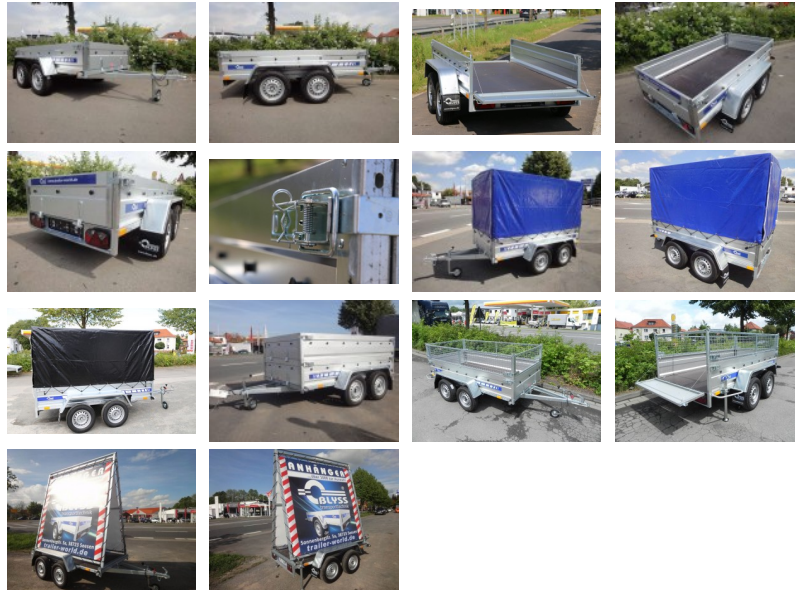

**Abbildungen müssen nicht der Standard-Ausstattung
 entsprechen, technische Änderungen (z.B.
 Reifengrößen) vorbehalten.**

Anhängertyp: BL752613T

Gesamtgewicht: 750kg

Nutzlast: 504kg

Innenmaße: L: 265cm, B: 126cm, H: 39cm

Außenmaße: L: 383cm, B: 185cm, H: 91cm

Ladehöhe: 52 cm

Boden: Multiplex-Holzboden

Verzurrpunkte: 4

Bordwände: Stahl

Rahmen: Stahlrahmen Tauchbad verzinkt

Elektrik: 7-Polig, 12V

Reifen: 165/70R13

Achsenhersteller: AL-KO oder KNOTT

Anzahl der Achsen: 2

Gebremste Achse: Nein

NETTO: 785.71 €

BRUTTO: 935.00 €

ZUSATZAUSSTATTUNG

1.		Radkeil inkl. Halterung	netto: 4.20 €	brutto: 5.00 €
2.		Stützrad	netto: 20.17 €	brutto: 24.00 €
3.		Schiebestützen	netto: 54.62 €	brutto: 65.00 €
4.		Staubbox zur Montage auf der Deichsel geeignet (unmontiert)	netto: 49.58 €	brutto: 59.00 €
5.		Flachplane BL	netto: 41.18 €	brutto: 49.00 €
6.		Plane mit Spriegel h=150 cm, unmontiert	netto: 217.65 €	brutto: 259.00 €
7.		Montage der Hochplane	netto: 42.02 €	brutto: 50.00 €
8.		Laubgitteraufsatz BL	netto: 192.44 €	brutto: 229.00 €
9.		Bordwanderhöhung BL	netto: 192.44 €	brutto: 229.00 €