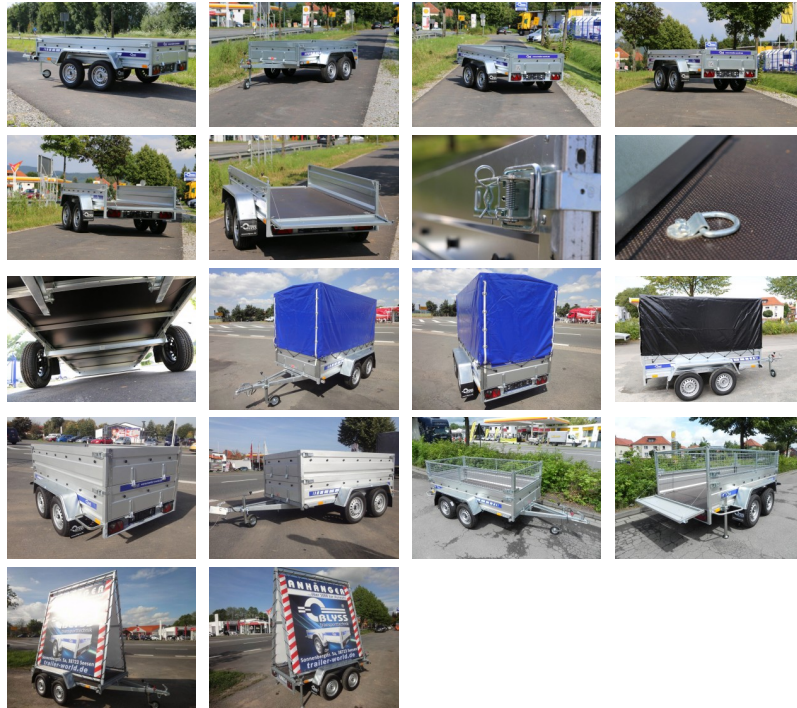

Der kompakte Anhänger für den Universalgebrauch
zzgl. Fz-Brief 36,00 €

Eine **100 kmh-Zulassung** ist nur bei einem Mindestleergewicht des Zugfahrzeuges von **2500 kg** möglich!

Preise inkl. 19% MwSt.

Abbildungen müssen nicht der Standard-Ausstattung entsprechen, technische Änderungen (z.B. Reifengrößen) vorbehalten.

Anhängertyp: BL752413T
Gesamtgewicht: 750kg
Nutzlast: 516kg
Innenmaße: L: 243cm, B: 133cm, H: 39cm
Außenmaße: L: 364cm, B: 185cm, H: 91cm
Ladehöhe: 52 cm
Boden: Multiplex-Holzboden
Verzurrpunkte: 4
Bordwände: Stahl
Rahmen: Stahlrahmen Tauchbad verzinkt
Elektrik: 7-Polig, 12V
Reifen: 165/70 R13
Achsenhersteller: AL-KO oder KNOTT
Anzahl der Achsen: 2
Gebremste Achse: Nein

NETTO: 730.25 €
BRUTTO: 869.00 €

ZUSATZAUSSTATTUNG

1.		Stützrad	netto: 20.17 €	brutto: 24.00 €
2.		Schiebestützen	netto: 54.62 €	brutto: 65.00 €
3.		Flachplane BL	netto: 41.18 €	brutto: 49.00 €
4.		Radkeil inkl. Halterung	netto: 4.20 €	brutto: 5.00 €
5.		Staubbox zur Montage auf der Deichsel geeignet (unmontiert)	netto: 49.58 €	brutto: 59.00 €
6.		Plane mit Spriegel h=150 cm, unmontiert	netto: 217.65 €	brutto: 259.00 €
7.		Montage der Hochplane	netto: 42.02 €	brutto: 50.00 €
8.		Laubgitteraufsatz BL	netto: 192.44 €	brutto: 229.00 €