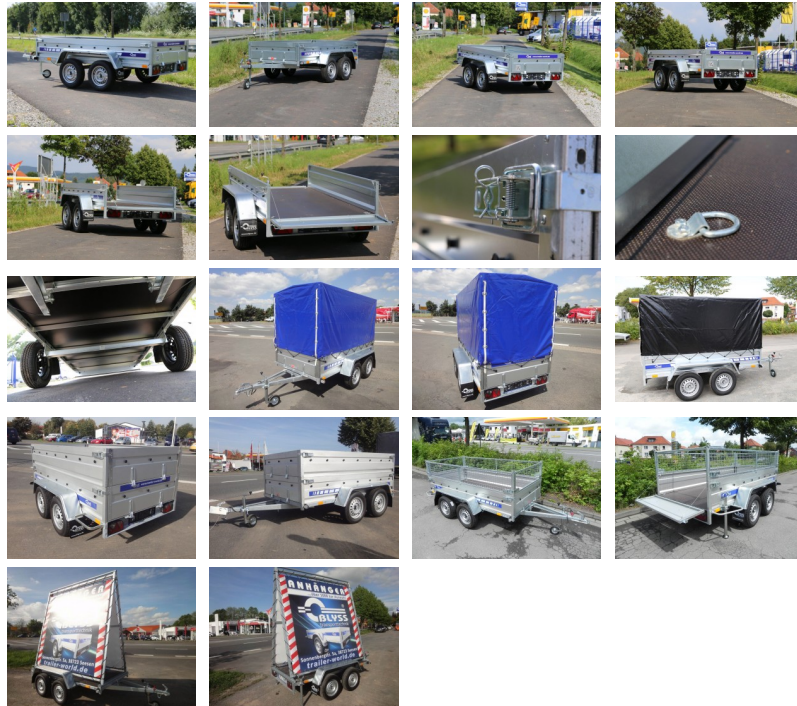

Der kompakte Anhänger für den Universalgebrauch
zzgl. Fz-Brief 36,00 €

Eine **100 kmh-Zulassung** ist nur bei einem Mindestleergewicht des Zugfahrzeuges von **2500 kg** möglich!

Preise inkl. 19% MwSt.

Abbildungen müssen nicht der Standard-Ausstattung entsprechen, technische Änderungen (z.B. Reifengrößen) vorbehalten.

Anhängertyp: BL752413T
Gesamtgewicht: 750kg
Nutzlast: 516kg
Innenmaße: L: 243cm, B: 133cm, H: 39cm
Außenmaße: L: 364cm, B: 185cm, H: 91cm
Ladehöhe: 52 cm
Boden: Multiplex-Holzboden
Verzurrpunkte: 4
Bordwände: Stahl
Rahmen: Stahlrahmen Tauchbad verzinkt
Elektrik: 7-Polig, 12V
Reifen: 165/70 R13
Achsenhersteller: AL-KO oder KNOTT
Anzahl der Achsen: 2
Gebremste Achse: Nein

NETTO: 730.25 €
BRUTTO: 869.00 €

ZUSATZAUSSTATTUNG

1.		Stützrad	netto: 20.17 €	brutto: 24.00 €
2.		Schiebestützen	netto: 54.62 €	brutto: 65.00 €
3.		Flachplane BL	netto: 41.18 €	brutto: 49.00 €
4.		Radkeil inkl. Halterung	netto: 4.20 €	brutto: 5.00 €
5.		Staubbox zur Montage auf der Deichsel geeignet (unmontiert)	netto: 49.58 €	brutto: 59.00 €
6.		Plane mit Spriegel h=150 cm, unmontiert	netto: 217.65 €	brutto: 259.00 €
7.		Montage der Hochplane	netto: 42.02 €	brutto: 50.00 €
8.		Laubgitteraufsatz BL	netto: 192.44 €	brutto: 229.00 €