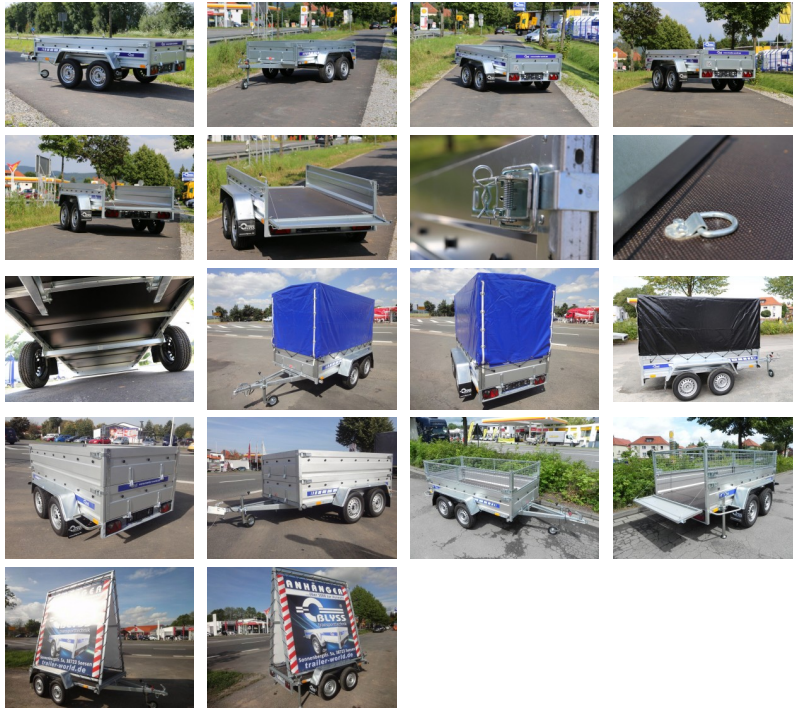

Der kompakte Anhänger für den Universalgebrauch
zzgl. Fz-Brief 39,00 €

Eine **100 kmh-Zulassung** ist nur bei einem Mindestleergewicht des Zugfahrzeuges von **2500 kg** möglich!

Preise inkl. 19% MwSt.

Abbildungen müssen nicht der Standard-Ausstattung entsprechen, technische Änderungen (z.B. Reifengrößen) vorbehalten.

Anhängertyp: BL752413T
Gesamtgewicht: 750kg
Nutzlast: 516kg
Innenmaße: L: 243cm, B: 133cm, H: 39cm
Außenmaße: L: 364cm, B: 185cm, H: 91cm
Ladehöhe: 52 cm
Boden: Multiplex-Holzboden
Verzurrpunkte: 4
Bordwände: Stahl
Rahmen: Stahlrahmen Tauchbad verzinkt
Elektrik: 7-Polig, 12V
Reifen: 165/70 R13
Achsenhersteller: AL-KO oder KNOTT
Anzahl der Achsen: 2
Gebremste Achse: Nein

NETTO: 750.42 €
BRUTTO: 893.00 €

ZUSATZAUSSTATTUNG

1.		Stützrad	netto: 20.17 €	brutto: 24.00 €
2.		Schiebestützen	netto: 54.62 €	brutto: 65.00 €
3.		Flachplane BL	netto: 49.58 €	brutto: 59.00 €
4.		Radkeil inkl. Halterung	netto: 4.20 €	brutto: 5.00 €
5.		Staubbox zur Montage auf der Deichsel geeignet (unmontiert)	netto: 49.58 €	brutto: 59.00 €
6.		Plane mit Spriegel h=150 cm, unmontiert	netto: 217.65 €	brutto: 259.00 €
7.		Montage der Hochplane	netto: 42.02 €	brutto: 50.00 €
8.		Laubgitteraufsatz BL	netto: 197.48 €	brutto: 235.00 €